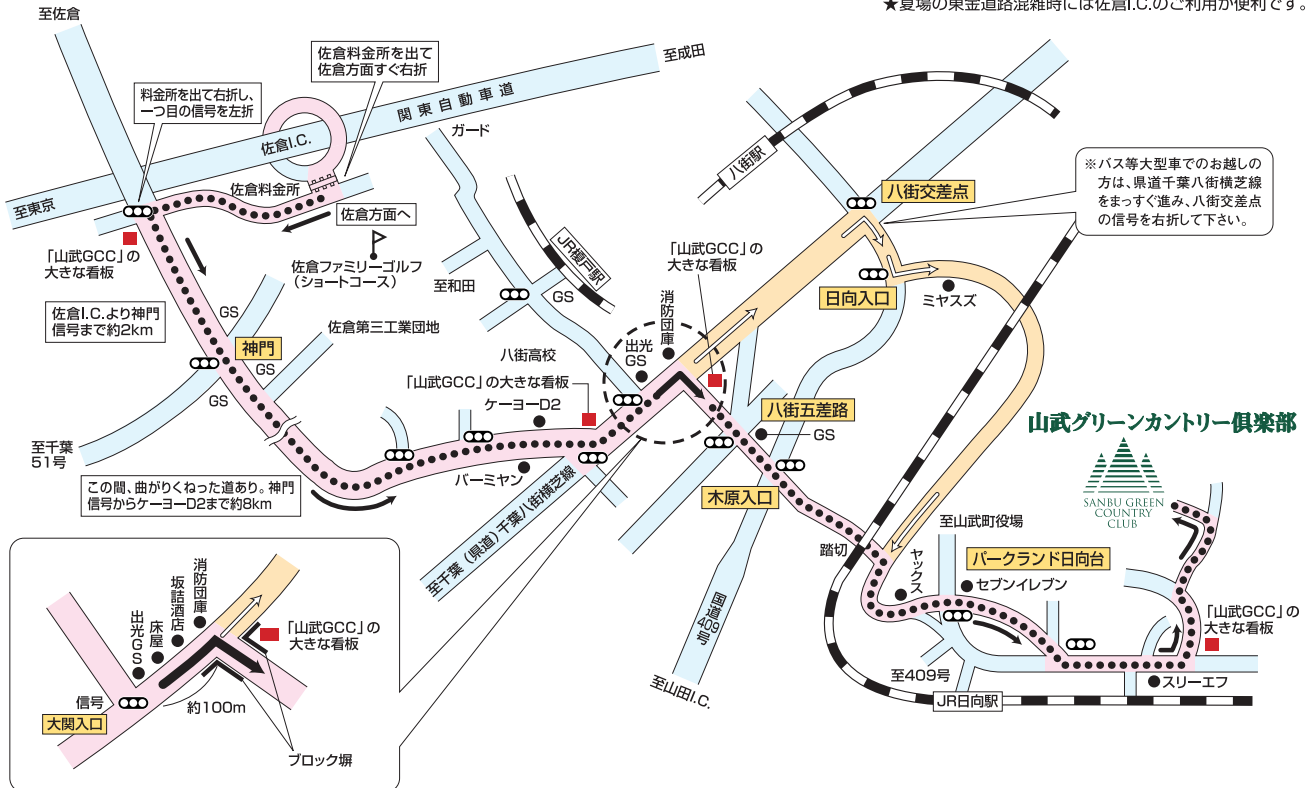

交通案内

千葉東金道路 山武成東I.C.直結! 山武グリーンカントリー倶楽部までの略図

佐倉I.C.から山武グリーンカントリー倶楽部までの略図

(佐倉I.C.～山武グリーンCC 19km 約25分)

★夏場の東金道路混雑時には佐倉I.C.のご利用が便利です。

●お車でのご利用

箱崎I.C.	京葉道63km	東金道	山武成東I.C.	直結1分	総所要時間 約45分
箱崎I.C.	京葉道46km	東金道	佐倉I.C.	一般道 19km	総所要時間 約60分～65分
木更津JCT	東関東道(館山線)	千葉東金道路	山武成東I.C.	約15分	

●電車でのご利用【平成15年8月現在】

- 特急しおさい1号(JR総武本線)
東京発07:36→成東着08:48
- 特急わかし1号(JR外房線・京葉線回り)
東京発07:15→大網着08:03
*乗り換え
大網発08:26(JR東金線・各停)→成東着08:47

- 特急しおさい12号(JR総武本線)
成東発15:26→東京着16:31
- 特急しおさい14号(JR総武本線)
成東発17:22→東京着18:28

※JR成東駅下車 タクシー利用7分 約1,900円